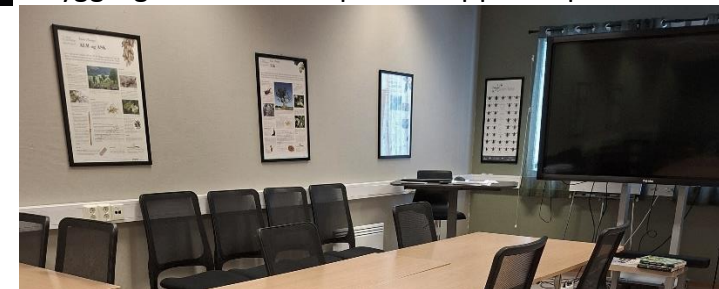

MO14-scenen består av vårt uttrekkbare auditorium og har plass til 74 personer. Auditoriet passer utmerket til foredrag, konferanser, intimkonserter, kurs og seminarer og er utstyrt med storskjerm og moderne lyd-/bildeutstyr, og kan enkelt tilpasses ulike behov.

Dåp, konfirmasjon eller minnestund
Når auditoriet er slått sammen, får du et romslig og stilfullt selskapslokale med plass til opptil 50 gjester.

Kjøkkenen inngår i pris om du leier i våre lokaler. Det er et enkelt, men romslig kjøkken med gode arbeidsflater.

Arbeidsstasjon eller benkeplate for servering av mat/buffet

SOA - Magna Ottersens vei 14 - Sande
Utleiepriser og reglement: soasenter.no - utleie

Flere soner for avslapning og gode samtaler.

Innerst i lokalene finner du «**Speilsalen**» – en hyggelig sofakrok med plass til opptil 15 personer.

Konferanserom med plass til opptil 20 deltakere. Egner seg godt til workshops og lignende aktiviteter. Utstyrt med 85" TV.

Våre lokaler har en varm og innbydende atmosfære, med fleksible løsninger som egner seg godt for: